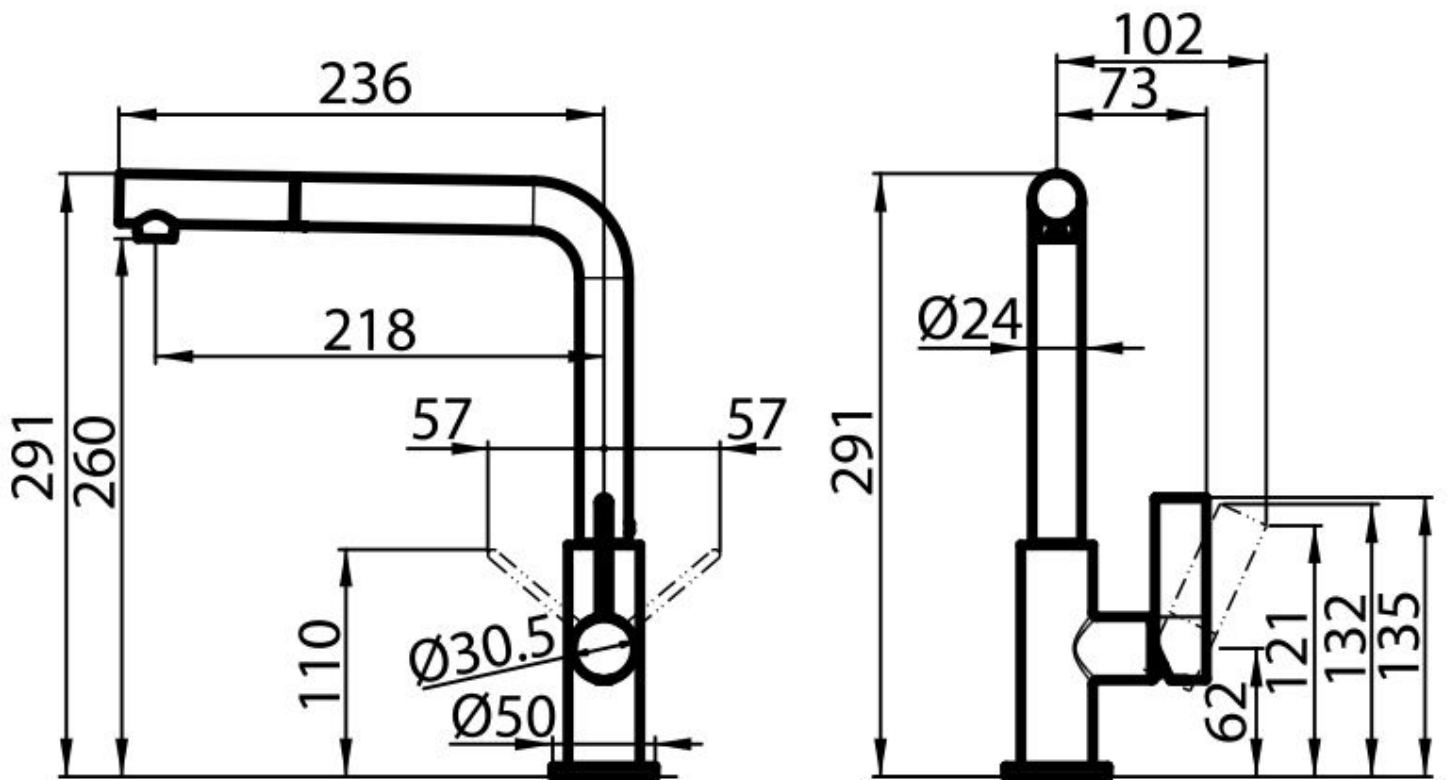

Miscelatore Omega Plus

Miscelatori

Codice: 8497 020

CARATTERISTICHE

CANNA ESTRAIBILE	La bocca del miscelatore è estraibile per poter raggiungere agevolmente ogni zona del lavello.
PIASTRA DI RINFORZO	Tutti i miscelatori Foster hanno in dotazione la piastra di rinforzo che fornisce perfetta stabilità su qualsiasi lavello.
ROTAZIONE CANNA	Tutti i miscelatori sono dotati di un ampio angolo di rotazione. Alcuni modelli permettono una rotazione completa di 360°.

DETTAGLI

Tipo miscelatore	Miscelatore con canna girevole ed estraibile
Texture	Cromato
Materiale	Ottone
Angolo di rotazione	360°
Base d'appoggio	ø50mm

Cartuccia Con dischi ceramici

Foro mixer \varnothing 35mm

Ingombro posteriore 35mm

Spessore max top 40mm

DATI TECNICI

GALLERIA FOTOGRAFICA